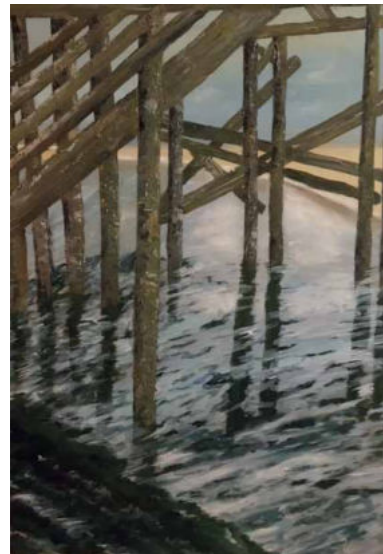

Ute Neukirch