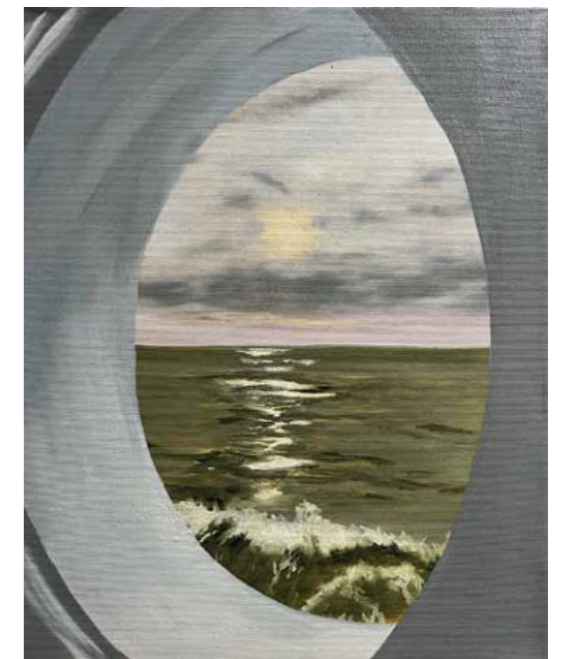

Maren Goericke