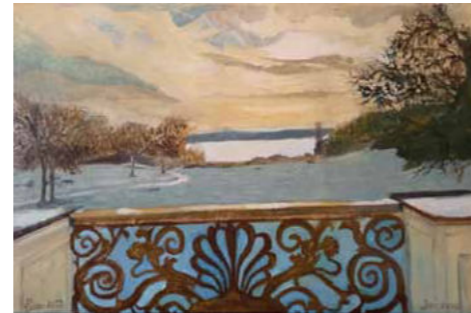

Margarethe Samu

Sabine Hasse

Astrid Brauer

RISSEN-ART 2024

Vom 9. April bis 1. Mai 2024

"Fensterblick aufs Meer"

Vernissage in der HASPA Rissen, Wedeler Landstraße 41, am Mittwoch 10.4.2024 um 18.00 Uhr

Begrüßung: Daniel Malzahn, Filialleiter